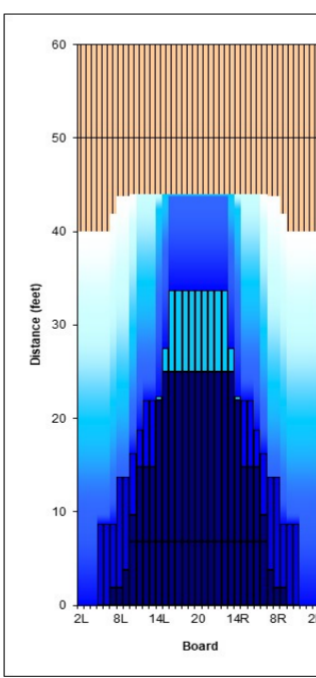

### レッスンスケジュール

曜日	時間	レッスン名	日程	参加費
木	13:30	エンジョイ ボウリング	20日	¥1,200
ストレッチ→レッスン→練習2ゲーム(120分)。定員16名様まで。				
火	19:30	誠塾	4日	¥1,700
小林誠プロのレッスン。枠が少なめ、申し込みはお早目に・・・				
火	15:30	MVP(定員6名)	18日	¥2,200
MVPシステムを利用したレッスン会。自分の投球を良く知ってLVアップ!				
土	16:30	川島賢治プロの レベルアップレッスン	29日	¥1,700
A級インストラクター・公認コーチ資格保持。事前申し込みが可能です。				
土日	10:00	ジュニア ボウリングスクール	1日・2日	¥500
小学生から高校生までのスクール。楽しみながら上手になるう!				