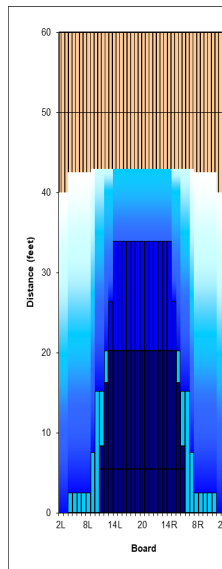

20日(金) グランドマンスリーチャンピオンチャレンジマッチ
2019年度チャンピオン・山見良昌選手に挑戦!!

20時30分スタート! 3G後上位者と抽選?名でボーナスゲーム有!

茨城県場協会大会・会長杯を水戸店で開催! 3月1日!

プロチャレンジリーグ 2日 新規クールスタート!

ダイヤモンドリーグ 27日 新規クールスタート!

レッスンスケジュール

曜日	時間	レッスン名	日程	参加費
木	13:30	エンジョイ ボウリング	26日	¥1,200
ストレッチ→レッスン→練習2ゲーム(120分)。定員16名様まで。				
火	19:30	誠塾	3日・10日・24日	¥1,700
小林誠プロのレッスン。枠が少なめ、申し込みはお早目に...				
火	15:30	MVP(定員6名)	24日	¥2,200
MVPシステムを利用したレッスン会。自分の投球を良く知ってLVアップ!				
土	16:30	川島賢治プロの レベルアップレッスン	21日	¥1,700
A級インストラクター・公認コーチ資格保持。事前申し込みが可能です。				
土日	10:00	ジュニア ボウリングスクール	14日・15日 28日・29日	¥500
小学生から高校生までのスクール。楽しみながら上手になろう!				

1/4 新春初投げ
ボウリング大会

1	鈴木陽介	917	+100
2	須藤菜由美	911	+20
3	仲田健一	881	+8
4	田中智行	849	+12
5	内藤正華	838	+36
H/G	鈴木陽介	275	

1/9 塩山一美プロ
チャレンジマッチ

1	遠西淑子	657	+72
2	齋川稔	638	
3	川上一重	636	+9
4	木村勝彦	630	+24
5	林竜一	626	+48
H/G	木村勝彦	255	