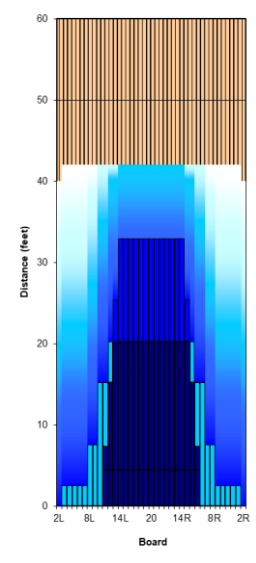

レッスンスケジュール

エンジョイ・MVP...120分
誠塾・川島LVUP・ジュニア...90分

曜日	時間	レッスン名	日程	参加費
木	13:30	エンジョイ ボウリング	23日	¥1,200
ストレッチ→レッスン→練習2ゲーム(120分)。定員16名様まで。				
火	19:30	誠塾	7日・28日	¥1,700
小林誠プロのレッスン。枠が少なめ、申し込みはお早目に...				
火	15:30	MVP(定員6名)	28日	¥2,200
MVPシステムを利用したレッスン会。自分の投球を良く知ってLVアップ!				
土	16:30	川島賢治プロの レベルアップレッスン	18日	¥1,700
A級インストラクター・公認コーチ資格保持。事前申し込みが可能です。				
土日	10:00	ジュニア ボウリングスクール	お休み	¥500
小学生から高校生までのスクール。楽しみながら上手になろう!				