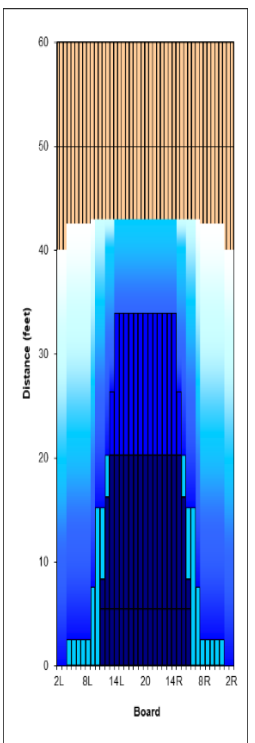

リーグスケジュール	リーグ参加希望の方は、第1週目からご参加頂けます。気になる方は是非!			
曜日	時間	リーグ名	日程	公認
月	13:00	プロチャレンジリーグ	3日⑫・10日休 17日⑬・24日⑭・31日⑮	○
小林 誠プロと楽しくリーグ戦♪どなたでも気軽にご参加いただけます。				
月	20:15	石塚賢一プロの賢ちゃんリーグ	3日⑩、17日⑪	○
石塚プロと一緒に投げよう! 毎月第1・第3月曜日に開催予定です。				
火	16:00	亜希子リーグ	4日②・11日③ 18日④・25日⑤	○
石川亜希子インストラクターと一緒に投げる、楽しいリーグ戦です!				
金	13:00	ダイヤモンドリーグ	7日①・14日休 21日②・28日③	○
獲得ポイントに190アップポイントもあります。AVEアップを目指そう!				
金	20:30	プロ・イントラアタックリーグ	7日④・14日休 21日⑤・28日⑥	○
プロ2人とイントラが毎週入れ替って投球。イントラの実力は...?				

〒310-0836 水戸市元吉田町1059-3
tel:029-248-3551 fax:029-247-7434

場内、常時換気・検温・手指消毒を徹底中です!
マスクの着用はしばらくの間、継続させていただきます。
※投球時はマスクを外していただいても大丈夫です。

イベント情報

8月8日(土) 9:30~
夏休み! ボウリング場探検隊!

日頃見ることができないボウリング場の裏側や
歴史について学んでみよ~
約1時間30分の大冒険の始まり!

探検15分・座学15分

1ゲーム(貸靴込み) Jr:1人500円 保護者:

夏休み限定平日パック登場(13時~17時)
3日~28日の平日(お盆期間は除く)高校生以下2G+シューズで800円!

レッスンスケジュール	エンジョイ・MVP...120分 誠塾・川島LVUP・ジュニア...90分			
曜日	時間	レッスン名	日程	参加費
木	13:30	エンジョイ ボウリング	27日	¥1,200
ストレッチ→レッスン→練習2ゲーム(120分)。定員16名様まで。				
火	19:30	誠塾	4日・18日	¥1,700
小林誠プロのレッスン。枠が少なめ、申し込みはお早目に...				
火	15:30	MVP(定員6名)	18日	¥2,200
MVPシステムを利用したレッスン会。自分の投球を良く知ってLVアップ!				
土	16:30	川島賢治プロの レベルアップレッスン	29日	¥1,700
A級インストラクター・公認コーチ資格保持。事前申し込みが可能です。				
土日	10:00	ジュニア ボウリングスクール	22日・23日	¥500
小学生から高校生までのスクール。楽しみながら上手になろう!				