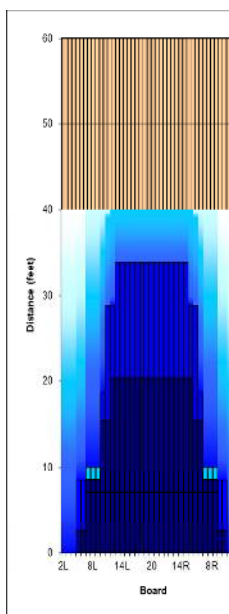

レッスンスケジュール

曜日	時間	レッスン名	日程	参加費
木	13:30	エンジョイ ボウリング	24日	¥1,200
ストレッチ→レッスン→練習2ゲーム(120分)。定員16名様まで。				
火	19:30	誠塾	1日・8日・15日	¥1,700
小林誠プロのレッスン。枠が少なめ、申し込みはお早目に...				
火	15:30	MVP(定員6名)	15日	¥2,200
MVPシステムを利用したレッスン会。自分の投球を良く知ってLVアップ!				
土	16:30	川島賢治プロの レベルアップレッスン	19日	¥1,700
A級インストラクター・公認コーチ資格保持。事前申し込みが可能です。				
土日	10:00	ジュニア ボウリングスクール	12日・13日	¥500
小学生から高校生までのスクール。楽しみながら上手になろう!				