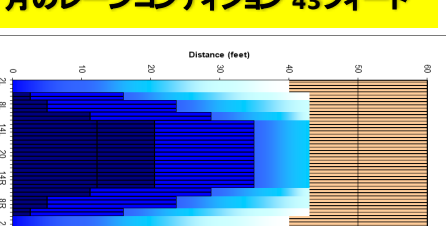

12	塩山一美プロチャレ		
優勝	齋川 稔	711	0
準優勝	山見良昌	701	0
3位	林 常信	682	0
H/G	齋川 稔	278	

14	サタデートーナメント		
優勝	内藤正華	1380	36
準優勝	多田芳明	1323	48
3位	安田栄彦	1305	0
H/G	内藤正華	280	

19	猪野 INST ガチチャレ		
優勝	林 常信	705	0
準優勝	木村勝彦	701	21
3位	谷津尚行	699	0
H/G	林 常信	268	

21	オーバー50シニア大会		
優勝	小貫政美	736	12
準優勝	白井武雄	666	87
3位	木村勝彦	661	21
H/G	小貫政美	256	

2022年 7月号

健康ボウリング教室 リーグ

第1週目のリーグは、新規参加者募集中です!

曜日	時間	リーグ名称	リーグ最終日	第1週目開催予定	レーン
月	10:15	ほのぼの	7月11日	7月25日	6
	13:30	ウルトラ	8月1日	8月8日	4
火	10:15	キラキラファイヤー	8月16日	8月23日	6
		ドリーム	6月28日	7月4日	2
	13:30	スパーク	10月14日	10月11日	4
水	10:15	サンライズ	8月9日	8月16日	4
		絆・さわやか	9月14日	9月21日	4
	13:30	漫遊	8月17日	8月24日	4
木	10:15	なごやか	7月6日	7月13日	6
		フラワー	8月24日	8月31日	6
	13:30	ボウラーズ	7月21日	7月28日	6
金	10:15	コスモス	7月14日	7月21日	4
		スマイル	7月21日	7月28日	8
	13:30	のんびり	10月6日	10月13日	4
月	10:15	わくわく	7月29日	8月5日	8
		フレンズ	8月19日	8月26日	4
13:30	クローバー	7月15日	7月22日	6	

★22年5月大会結果★

7月7日は★七夕★
場内に、竹出現!!
短冊に願いを込めて
飾りましょう!!

短冊は、フロントにてご用意!!

★お知らせ★
7月10日(日)
社員研修の為
18時を持ちまして、
閉店させていただきます。
予めご了承ください。

センター公認リーグ参加選手募集中!(お申し込みは、スタッフまで!!)
①DAIGAKUファミリーリーグ 7月22日(金) 第1週目スタート!
②ダイヤモンドリーグ 7月29日(金) 第1週目スタート!!

7月18日(月) '22サマーインストラクターガチチャレ開催!
①10時15分スタート 中野浩二インストラクター
②19時30分スタート 猪野祐太インストラクター
①②両方ともインストラクターに勝利されました選手全員に、
プロショップ使用限定【プロショップ券3,000円】プレゼント!!

★プロショップ NEWボール!★
QRコードを読み込んで、詳細チェック!

ABS ドリーム・シフト
新開発したカバー・ストック75M
を搭載し、完全復活!!
ボウラーの回転数と曲がり方を
サポート! 表面仕上げを変
更することで、幅広い
コンディションでリアクションが出る!

レジオンスター センシティブ アンギュラーワン
“走ってキレル”という
アグレッシブなパフォーマンス
を最もバランスよく発揮
できる。GB12.0で、ハイ
リットカバーすることで抜群
な走りや強烈なキレを入手!

7月のレーンコンディション 43フィート

7月の公認大会は、暑さに負けるな!
水分補給で、エンジョイボウリング!
といたしまして、【ドリンクバー】を、
レーン抽選時 10名ごとに1名様プレゼント!!
※公認リーグ・LTBリーグは、除きます。