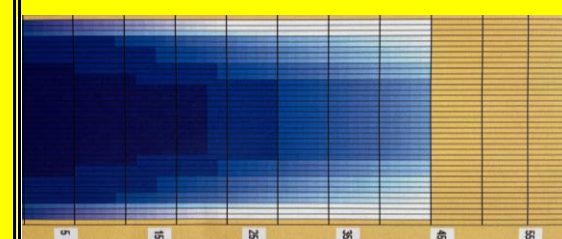

30 〇〇コンディションチャレ

優勝	川島ゆりこ	613	60
準優勝	成田豊	599	60
第3位	山口直人	598	
H/G	山口直人	246	

17 サンデーモーニング

優勝	福田裕也	682	60
準優勝	川上一重	669	6
第3位	田口実孝	668	24
H/G	川上一重	265	

★公認リーグご案内★

今月新クールが始まるリーグがあります!この機会にリーグ戦に参加してボウリングを楽しもう!!

告知●2023年越しマラソンボウリング●

日付12月31日(日)

競技内容 シングルス12G(レーン移動有り)
今年も残りわずか!年末に年越しマラソンボウリングがあります!!受付開始日時は追って場内にてお伝え致します。

○川島プロ・高井プロと一緒に投球致します!!

●友の会更新の事前ご案内●

12月1日より、2024年度会員更新手続きを開始いたします。
年会費会員3,240円、シニア会員2,520円
12月中に更新いただいたお客様に無料チケット24枚贈呈!!

※手続きはフロントスタッフまでお声掛けお願い致します。

健康ボウリング教室リーグ

新規参加者募集中! 詳しくは、スタッフまで!

曜日	時間	リーグ名称	リーグ最終日	第1週目開催予定	レーン
月	10:15	ほのほの	12月18日	12月25日	6
	13:30	ウルトラ	12月25日	10月30日	4
火	10:15	キラキラファイヤー	12月26日	1月9日	6
	13:30	ハッピー	11月21日	11月28日	6
水	10:15	絆・さわやか	11月29日	12月6日	4
	13:30	漫遊	12月27日	1月10日	4
木	10:15	なごやか	11月29日	12月3日	6
	13:30	フラワー	12月27日	1月10日	6
金	10:15	お気楽お話し	11月9日	11月30日	8
	13:30	ボウラーズ	11月9日	11月16日	6
土	10:15	コスモス	11月9日	11月16日	4
	13:30	スマイル	12月28日	1月11日	8
日	10:15	のんびり	11月2日	11月16日	2
	13:30	わくわく	12月22日	1月19日	8
月	10:15	フレンズ	3月15日	3月22日	4
	13:30	クローバー	11月10日	11月17日	6

★大学ボウル水戸店10周年記念大会★

日付 11月12日(日) 時間19:00スタート
参加費 会員5,000円 一般6,000円
競技内容 4Gトータルピン、オフィシャルハンデ採用

○大学ボウル本店・水戸店計6名のプロが皆様と一緒に投球致します!!
※定員78名! 若干の空きがありますのでお早めに申し込みお願い致します。

●10周年前夜祭●

2023きゅぼかの杯withるなイーたん

日付 11月11日(土) 時間14:00スタート

参加費 マイボウラーの部3,500円 ハウスボールの部2,850円
競技内容 マイボウラー: 3Gトータルピン、アメリカン方式
オフィシャルハンデ採用
ハウスボール: 2Gトータルピン、ヨーロッパ方式
年齢性別ハンデ

○定員がございませお早めに申し込み下さい○

11月度 レーンコンディション 45フィート

★ プロショップ NEWボール! ★
QRコードを読み込んで、詳細チェック!

ABS アクュドライブⅢ

大人気ドライブシリーズ第3弾!
初代と同じスーパーエッジコアを搭載しレベル2.5UGナノタンカパーと組み合わせ!
優れた走り安定性抜群の性能!

HS ヴァーチャルエナジー・ブラックアウト

ヴァーチャルシリーズが、世界発売品として復活!
高速回転コアとR2SとNeXを混ぜた「ReXパールリアクティブ」組み合わせが安定感ある最高のキレを生み出す!!