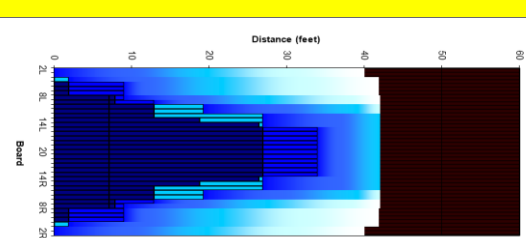

31 ピアフレトリオ

優勝	久江・宮部・环	2,004	
準優勝	井坂・山口・林	1,942	
第3位	関崎・松浦・薄井	1,887	
H/G	佐伯・内藤・半田	708	

30 10月コンディションチャレ
(非公認・年齢性別ハンデ)

優勝	安田栄彦	738	30
準優勝	山見良昌	666	30
第3位	木村勝彦	653	60
H/G	安田栄彦	246	

★公認リーグご案内★

・ダイヤモンド 11/22~
・DAIGAKUファミリー 11/15~
11月に新しくクールが始まります!
是非ご参加お待ちしております!

告知●友の会更新の事前ご案内●

12月1日より、2025年度会員更新手続きを開始いたします。
年会費会員3,240円、シニア会員2,520円
12月中に更新したお客様に無料チケット24枚贈呈!!
※手続きはフロントスタッフまでお声掛けお願い致します。

告知●2024年越しマラソンボウリング●

日付12月31日(火)
競技内容 シングルス12G(レーン移動有り)
今年も残りわずか!年末に年越しマラソンボウリング
があります!!受付開始日時は追って場内にてお伝え
致します。
○川島プロ・高井プロと一緒に投球致します!!

★11月高井裕滋郎プロ教室
についてのご案内★

11月よりレッスン時間・参加費の変更
ががございます。
時間 16時~17時30分(1時間半)
参加費 2,000円
宜しくお願い致します。

健康ボウリング教室リーグ

新規参加者募集中! 詳しくは、スタッフまで!

曜日	時間	リーグ名称	リーグ最終日	第1週目開催予定	レーン
月	10:15	ほのほの	11月11日	11月18日	6
	13:30	ウルトラ	12月9日	12月16日	4
火	10:15	キラキラ	12月10日	12月17日	10
	13:30	ハッピー	2月4日	2月11日	6
水	10:15	絆・さわやか 漫遊	1月29日 1月15日	2月5日 1月29日	4 4
	13:30	なごやか フラワー	11月20日 11月13日	11月27日 11月20日	6 6
木	10:15	ポウラース	11月21日	11月28日	10
		コスモス	12月12日	12月19日	4
	13:30	スマイル	12月12日	12月26日	8
		のんびり	11月21日	11月28日	2
金	10:15	木曜午後リーグ	11月21日	11月28日	4
		わくわく	2月7日	2月14日	8
		フレンズ	3月14日	3月28日	4
13:30	クローバー	12月13日	12月27日	6	

☆いい夫婦の日ペアダブルス大会☆

日程 11月23日(土) 時間 13時30分スタート
参加費 お一人様2,300円(チーム4,600円)
競技内容 シングルス戦2G・スカッチ戦2G
計6Gトータルピン、年齢性別HDCP

ご夫婦ではなくても、「男女ペア」であれば参加可能
ですのでご参加お待ちしております!!

●フリータイム2024●

只今、集計を行っています。
集計終わり次第、場内に掲示
させていただきますのでご確認
下さい。沢山のご参加誠にあり
がとうございました。

11月度 レーンコンディション42フィート

★ プロショップ NEWボール! ★
QRコードを読み込んで、詳細チェック!

ABS アクキュラインツアープレミアム8

大人気アクキュプレシリーズ8の登場!
新カバーストック「ナノ・ボンド」搭載!
吸油量・吸油速度・摩擦係数が向上し
軽やかなスキッドとキャッチ力を両立
した逸品となりました!

HS ワイルド・アブソリュート

最新シリーズは、NeXソリッドリアク
ティブカバー採用!
その力強い安定感抜群の動きが
最高のコントロール性能を見せる!